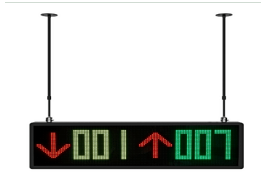

Saturday, 23 de May de 2026 , 23:08 PM.

Descripción del Producto

Pantalla LED Guía de Estacionamiento Interior/ 7 Colores RGBW / 6 Dígitos 2 Iconos / 1700 cd/m² / Comunicación RS485-RJ45 / Instalación con Bracket Ajustable DS-TVL131-6-7P