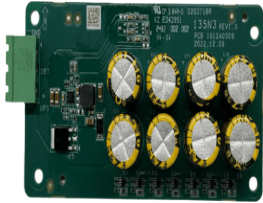

Saturday, 23 de May de 2026 , 14:31 PM.

Descripción del Producto

Módulo de Apertura de Emergencia para Barrera DS-TMG320 / Apertura por Corte de Energía / Compatibilidad con Barreras Hikvision DS-TMG320 Series / Tarjeta con Super Capacitores DS-TMG060-32H