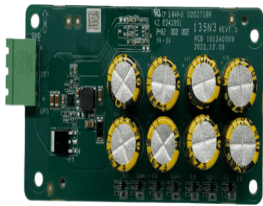

Tuesday, 23 de June de 2026 , 07:03 AM.

Descripción del Producto

Módulo de Apertura de Emergencia para Barrera DS-TMG320 / Apertura por Corte de Energía / Compatibilidad con Barreras Hikvision DS-TMG320 Series / Tarjeta con Super Capacitores DS-TMG060-32H