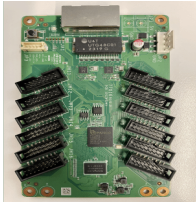

Monday, 15 de June de 2026 , 08:44 AM.

Descripción del Producto

Caja con 100 Tarjetas Receptoras / 12 puertos / Compatibles con Módulos Hikvision serie DSD41Q DS-DR31H-12

Soluciones Integrales En Tecnología Global Office S.A. DE C.V.