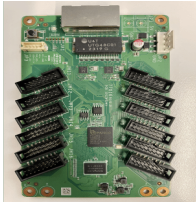

Saturday, 23 de May de 2026 , 16:34 PM.

Descripción del Producto

Caja con 100 Tarjetas Receptoras / 12 puertos / Compatibles con Módulos Hikvision serie DSD41Q DS-DR31H-12

Soluciones Integrales En Tecnología Global Office S.A. DE C.V.