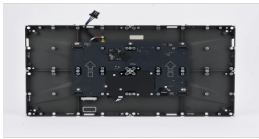

Tuesday, 23 de June de 2026 , 08:05 AM.

Descripción del Producto

Gabinete para LED Interior / Dimensiones 600x337.5mm / Estructura Modular / Diseño Sin Cables / Mantenimiento Frontal DS-D40W-2F

Soluciones Integrales En Tecnología Global Office S.A. DE C.V.