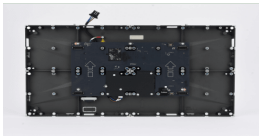

Monday, 27 de April de 2026 , 01:25 AM.

Descripción del Producto

Gabinete para LED Interior / Dimensiones 600x337.5mm / Estructura Modular / Diseño Sin Cables / Mantenimiento Frontal DS-D40W-2F

Soluciones Integrales En Tecnología Global Office S.A. DE C.V.