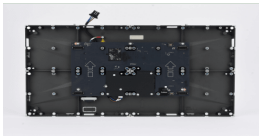

Saturday, 23 de May de 2026 , 10:53 AM.

Descripción del Producto

Gabinete para LED Interior / Dimensiones 600x337.5mm / Estructura Modular / Diseño Sin Cables / Mantenimiento Frontal DS-D40W-2F

Soluciones Integrales En Tecnología Global Office S.A. DE C.V.