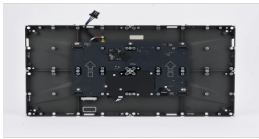

Tuesday, 23 de June de 2026 , 08:45 AM.

Descripción del Producto

Gabinete para LED Interior / Dimensiones 600x337.5mm / Estructura Modular / Diseño Sin Cables / Mantenimiento Frontal DS-D40W-2F

Soluciones Integrales En Tecnología Global Office S.A. DE C.V.