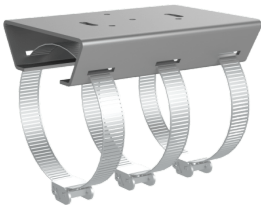

Soluciones Integrales En Tecnología Global Office S.A. DE C.V.

Av. Paseo de la Arboleda 1167, Bosques
de la Victoria, 44540 Guadalajara, Jal.

Tel: (33) 3260 9299 - 3260 9300
3260 9273 - 3260 9274

jbonilla@globaloffice.com.mx

Sunday, 24 de May de 2026 , 09:50 AM.

Descripción del Producto

Montaje de Poste para Cámaras Radar IDS-TCM403 DS-1278ZJ-BJH/HG/316/60-300MM

Soluciones Integrales En Tecnología Global Office S.A. DE C.V.

No imprima este correo a menos que sea necesario, léalo desde su computadora. Si todas las comunidades actúan de forma combinada, la ciudad estará limpia.