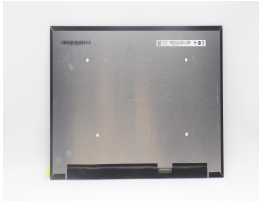

## Descripción del Producto

**DIS1072 DISPLAY 16 WUXGA NONTOUCH ANTIGLARE IPS 350NIT NTSC LEGION  
SLIM 5 16APH8 - DIS1072**

Soluciones Integrales En Tecnología Global Office S.A. DE C.V.

No imprima este correo a menos que sea necesario, léalo desde su computadora. Si todas las comunidades actúan de forma combinada, la ciudad estará limpia.