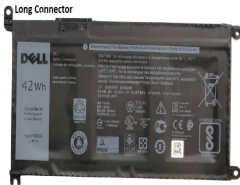

## Descripción del Producto

**DE20220 DELL ORIGINAL BATTERY 114V 3CELL 3500MAH 42WH CONNECTOR  
LONG 35CM - DE2022-O**

Soluciones Integrales En Tecnología Global Office S.A. DE C.V.

No imprima este correo a menos que sea necesario, léalo desde su computadora. Si todas las comunidades actúan de forma combinada, la ciudad estará limpia.