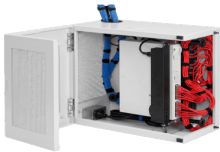

Tuesday, 23 de June de 2026 , 07:02 AM.

Descripción del Producto

Gabinete de Pared L-Box 12U / Acero 1.9 mm / 1219 x 610 x 313 mm / Puerta L 120 / RAL 7035 / Rack 19 DBL482412G

Soluciones Integrales En Tecnología Global Office S.A. DE C.V.