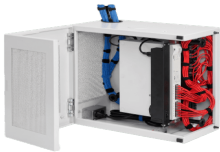

Saturday, 23 de May de 2026 , 03:29 AM.

Descripción del Producto

Gabinete de Pared L-Box 12U / Acero 1.9 mm / 1219 x 610 x 313 mm / Puerta L 120 / RAL 7035 / Rack 19 DBL482412G

Soluciones Integrales En Tecnología Global Office S.A. DE C.V.