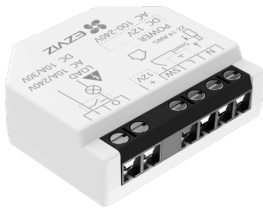

Sunday, 26 de April de 2026 , 08:24 AM.

Descripción del Producto

Relé Inteligente Wi-Fi CS-T35-R100-WD 16A 250VAC Wi-Fi 6 y BLE Control por App EZVIZ Compatible con Google Assistant Amazon Alexa y Matter Protecciones de Temperatura y Sobrecarga CS-T35WD