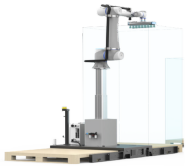

Friday, 24 de April de 2026 , 13:11 PM.

Descripción del Producto

Estación Con Brazo Robótico Telescópico Colaborativo Especializado Para Procesos De Paletizado Altura Máxima 2100mm CR-20AV2

Soluciones Integrales En Tecnología Global Office S.A. DE C.V.