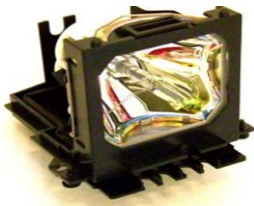

Soluciones Integrales En Tecnología Global Office S.A. DE C.V.

Av. Paseo de la Arboleda 1167, Bosques
de la Victoria, 44540 Guadalajara, Jal.

Tel: (33) 3260 9299 - 3260 9300

3260 9273 - 3260 9274

jbonilla@globaloffice.com.mx

Saturday, 06 de June de 2026 , 06:18 AM.

Descripción del Producto

LAMPARA PROYECTOR COMPATIBLE PARA HITACHI CPX1230 CPX1230 - DT00601

Soluciones Integrales En Tecnología Global Office S.A. DE C.V.

No imprima este correo a menos que sea necesario, léalo desde su computadora. Si todas las comunidades actúan de forma combinada, la ciudad estará limpia.