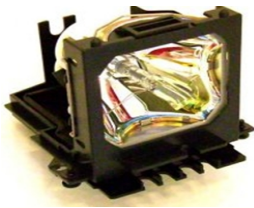

Saturday, 27 de June de 2026 , 06:20 AM.

Descripción del Producto

LAMPARA PROYECTOR COMPATIBLE PARA HITACHI CPX1230 CPX1230 - DT00601

Soluciones Integrales En Tecnología Global Office S.A. DE C.V.

No imprima este correo a menos que sea necesario, léalo desde su computadora. Si todas las comunidades actúan de forma combinada, la ciudad estará limpia.