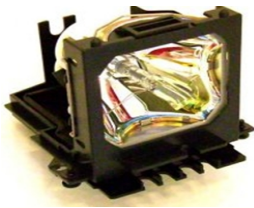

Saturday, 25 de April de 2026 , 04:56 AM.

Descripción del Producto

LAMPARA PROYECTOR COMPATIBLE PARA HITACHI CPX1230 CPX1230 - DT00601

Soluciones Integrales En Tecnología Global Office S.A. DE C.V.

No imprima este correo a menos que sea necesario, léalo desde su computadora. Si todas las comunidades actúan de forma combinada, la ciudad estará limpia.