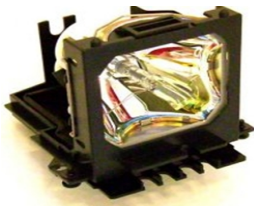

### **LAMPARA PROYECTOR COMPATIBLE PARA HITACHI CPX1230 CPX1230 DT00601**

Soluciones Integrales En Tecnología Global Office S.A. DE C.V.

No imprima este correo a menos que sea necesario, léalo desde su computadora. Si todas las comunidades actúan de forma combinada, la ciudad estará limpia.