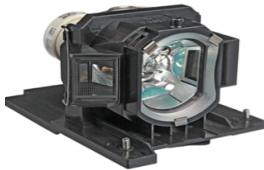

Saturday, 16 de May de 2026 , 09:56 AM.

Descripción del Producto

LAMPARA PROYECTOR COMPATIBLE PARA HITACHI E-SERIE CP-WX8 - DT01141

Soluciones Integrales En Tecnología Global Office S.A. DE C.V.

No imprima este correo a menos que sea necesario, léalo desde su computadora. Si todas las comunidades actúan de forma combinada, la ciudad estará limpia.