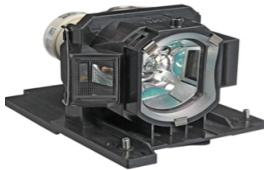

sábado, 22 de febrero de 2025 , 14:33 PM.

Descripción del Producto

LAMPARA PROYECTOR COMPATIBLE PARA HITACHI E-SERIE CP-WX8 DT01141

Soluciones Integrales En Tecnología Global Office S.A. DE C.V.

No imprima este correo a menos que sea necesario, léalo desde su computadora. Si todas las comunidades actúan de forma combinada, la ciudad estará limpia.