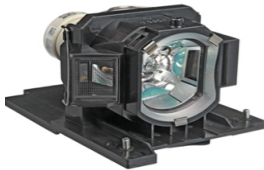

miércoles, 02 de abril de 2025 , 02:31 AM.

Descripción del Producto

LAMPARA PROYECTOR COMPATIBLE PARA HITACHI E-SERIE CP-WX8 DT01141

Soluciones Integrales En Tecnología Global Office S.A. DE C.V.

No imprima este correo a menos que sea necesario, léalo desde su computadora. Si todas las comunidades actúan de forma combinada, la ciudad estará limpia.