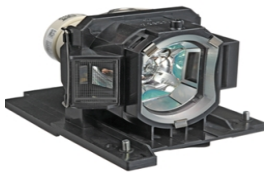

viernes, 22 de noviembre de 2024 , 08:51 AM.

Descripción del Producto

LAMPARA PROYECTOR COMPATIBLE PARA HITACHI E-SERIE CP-WX8 DT01141

Soluciones Integrales En Tecnología Global Office S.A. DE C.V.

No imprima este correo a menos que sea necesario, léalo desde su computadora. Si todas las comunidades actúan de forma combinada, la ciudad estará limpia.