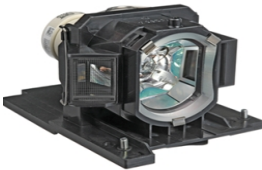

### LAMPARA PROYECTOR COMPATIBLE PARA HITACHI E-SERIE CP-WX8

Soluciones Integrales En Tecnología Global Office S.A. DE C.V.

No imprima este correo a menos que sea necesario, léalo desde su computadora. Si todas las comunidades actúan de forma combinada, la ciudad estará limpia.