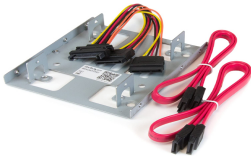

## Descripción del Producto

**BRACKET STARTECH BANDEJA DE MONTAJE 2 UNIDADES DE DISCO DURA  
BRACKET25X2**

Soluciones Integrales En Tecnología Global Office S.A. DE C.V.

No imprima este correo a menos que sea necesario, léalo desde su computadora. Si todas las comunidades actúan de forma combinada, la ciudad estará limpia.