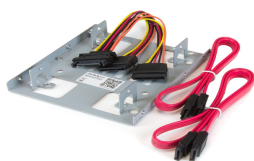

jueves, 21 de noviembre de 2024 , 20:22 PM.

Descripción del Producto

**BRACKET STARTECH BANDEJA DE MONTAJE 2 UNIDADES DE DISCO DURA
BRACKET25X2**

Soluciones Integrales En Tecnología Global Office S.A. DE C.V.