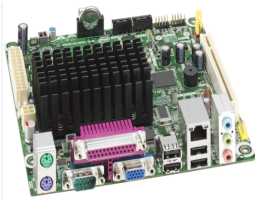

Soluciones Integrales En Tecnología Global Office S.A. DE C.V.

Av. Paseo de la Arboleda 1167, Bosques
de la Victoria, 44540 Guadalajara, Jal.

Tel: (33) 3260 9299 - 3260 9300

3260 9273 - 3260 9274

jbonilla@globaloffice.com.mx

Tuesday, 09 de June de 2026 , 20:18 PM.

Descripción del Producto

Placa Base de Ordenador de Escritorio Intel D425KT - Intel NM10 Express Conjunto de Circuitos Integrados - Mini ITX No Box

Soluciones Integrales En Tecnología Global Office S.A. DE C.V.

No imprima este correo a menos que sea necesario, léalo desde su computadora. Si todas las comunidades actúan de forma combinada, la ciudad estará limpia.