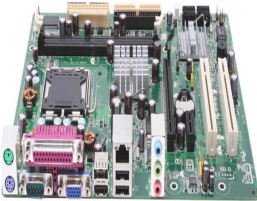

viernes, 22 de noviembre de 2024 , 01:09 AM.

Descripción del Producto

Placa madre de escritorio Intel D101GGCL - Chipset ATI - Socket T LGA-775 - 10x Bulk Pack

Soluciones Integrales En Tecnología Global Office S.A. DE C.V.