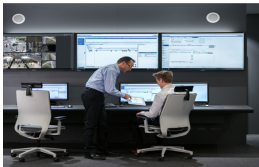

viernes, 22 de noviembre de 2024 , 17:03 PM.

Descripción del Producto

BOSCH VBISXGEN1CLI48 LICENCIA PARA UN OPERADOR BIS BIS-XGEN-1CLI48

Soluciones Integrales En Tecnología Global Office S.A. DE C.V.

No imprima este correo a menos que sea necesario, léalo desde su computadora. Si todas las comunidades actúan de forma combinada, la ciudad estará limpia.