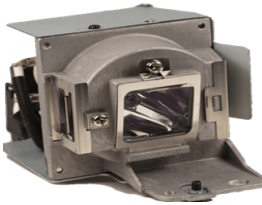

viernes, 05 de julio de 2024 , 10:16 AM.

Descripción del Producto

LAMPARA PROYECTOR COMPATIBLE PARA BENQ BenQ MX666

Soluciones Integrales En Tecnología Global Office S.A. DE C.V.

No imprima este correo a menos que sea necesario, léalo desde su computadora. Si todas las comunidades actúan de forma combinada, la ciudad estará limpia.