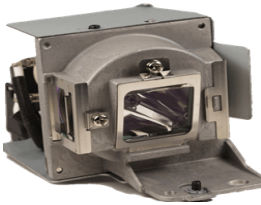

## Descripción del Producto

---

**LAMPARA PROYECTOR COMPATIBLE PARA BENQ BenQ MX666 - 5J.J9P05.001**

Soluciones Integrales En Tecnología Global Office S.A. DE C.V.

No imprima este correo a menos que sea necesario, léalo desde su computadora. Si todas las comunidades actúan de forma combinada, la ciudad estará limpia.