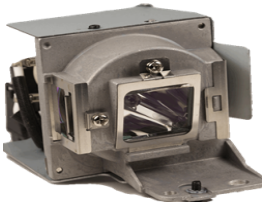

Monday, 08 de June de 2026 , 04:36 AM.

Descripción del Producto

LAMPARA PROYECTOR COMPATIBLE PARA BENQ BenQ MX666 - 5J.J9P05.001

Soluciones Integrales En Tecnología Global Office S.A. DE C.V.

No imprima este correo a menos que sea necesario, léalo desde su computadora. Si todas las comunidades actúan de forma combinada, la ciudad estará limpia.