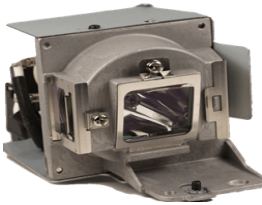

viernes, 22 de noviembre de 2024 , 12:31 PM.

Descripción del Producto

LAMPARA PROYECTOR COMPATIBLE PARA BENQ BenQ MX666 5J.J9P05.001

Soluciones Integrales En Tecnología Global Office S.A. DE C.V.

No imprima este correo a menos que sea necesario, léalo desde su computadora. Si todas las comunidades actúan de forma combinada, la ciudad estará limpia.