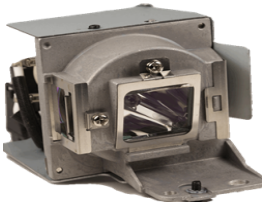

Friday, 24 de April de 2026 , 07:33 AM.

Descripción del Producto

LAMPARA PROYECTOR COMPATIBLE PARA BENQ BenQ MX666 - 5J.J9P05.001

Soluciones Integrales En Tecnología Global Office S.A. DE C.V.

No imprima este correo a menos que sea necesario, léalo desde su computadora. Si todas las comunidades actúan de forma combinada, la ciudad estará limpia.