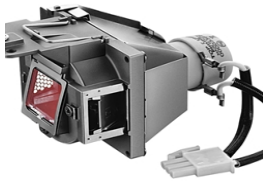

## Descripción del Producto

**LAMPARA PROYECTOR COMPATIBLE PARA BENQ MX570ST BenQ: MX505 - 5J.J9R05.001**

Soluciones Integrales En Tecnología Global Office S.A. DE C.V.

No imprima este correo a menos que sea necesario, léalo desde su computadora. Si todas las comunidades actúan de forma combinada, la ciudad estará limpia.