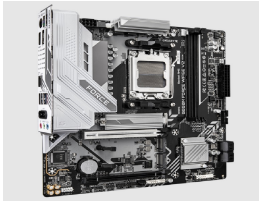

## Descripción del Producto

**Tarjeta Madre Gigabyte B850M FORCE WF6E V2 socket AM5 2xDDR5 1xHDMI 1xDP Wi-Fi 6E AX210 ATX**

Soluciones Integrales En Tecnología Global Office S.A. DE C.V.

No imprima este correo a menos que sea necesario, léalo desde su computadora. Si todas las comunidades actúan de forma combinada, la ciudad estará limpia.