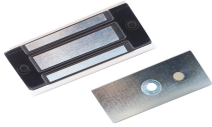

jueves, 30 de enero de 2025 , 13:31 PM.

Descripción del Producto

axceze®

CHAPA MAGNETICA AXCEZE AX-M120 EJERCE UNA FUERZA DE SUJECION DE 120 LIBRAS60KG FABRICADO EN ALUMINIO DIMENSIONES 80L X 39.5W X 24.5H