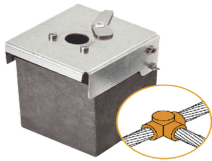

## Descripción del Producto

**Molde de grafito horizontal unión en T horizontal de cable 4/0 AWG pasante con cable 4/0 AWG terminal. ATW40/W40/TH**

Soluciones Integrales En Tecnología Global Office S.A. DE C.V.