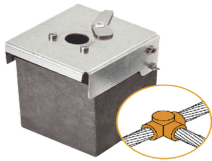

Descripción del Producto

Molde de grafito horizontal unión en T horizontal de cable 4/0 AWG pasante con cable 4/0 AWG terminal. ATW40/W40/TH

Soluciones Integrales En Tecnología Global Office S.A. DE C.V.

No imprima este correo a menos que sea necesario, léalo desde su computadora. Si todas las comunidades actúan de forma combinada, la ciudad estará limpia.