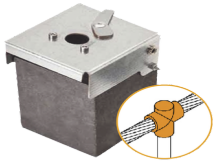

## Descripción del Producto

**Molde de grafito vertical unión en T vertical de cable 4/0 AWG pasante con Pica de 5/8 in terminal. ATW40/T16/TV**

Soluciones Integrales En Tecnología Global Office S.A. DE C.V.