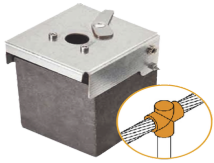

miércoles, 02 de abril de 2025 , 04:13 AM.

Descripción del Producto

Molde de grafito vertical unión en T vertical de cable 4/0 AWG pasante con Pica de 5/8 in terminal. ATW40/T16/TV

Soluciones Integrales En Tecnología Global Office S.A. DE C.V.