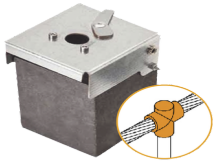

Descripción del Producto

Molde de grafito vertical unión en T vertical de cable 4/0 AWG pasante con Pica de 5/8 in terminal. ATW40/T16/TV

Soluciones Integrales En Tecnología Global Office S.A. DE C.V.

No imprima este correo a menos que sea necesario, léalo desde su computadora. Si todas las comunidades actúan de forma combinada, la ciudad estará limpia.