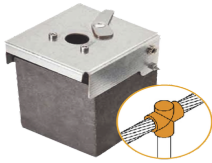

Thursday, 02 de July de 2026 , 05:50 AM.

Descripción del Producto

Molde de grafito vertical unión en T vertical de cable 4/0 AWG pasante con Pica de 5/8 in terminal. ATW40/T16/TV

Soluciones Integrales En Tecnología Global Office S.A. DE C.V.