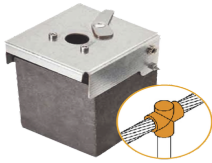

Sunday, 24 de May de 2026 , 15:37 PM.

Descripción del Producto

Molde de Grafito Vertical Unión en T / Cable 2/0 AWG a Pica 5/8 in / 70 Soldaduras / Acero Electrolgalvanizado / Normativa IEC 62305 ATW20/T16/TV