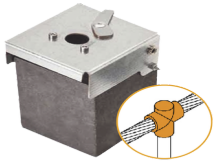

Descripción del Producto

Molde de grafito vertical unión en T vertical de cable 2/0 AWG pasante con Pica de 5/8 in terminal. ATW20/T16/TV

Soluciones Integrales En Tecnología Global Office S.A. DE C.V.

No imprima este correo a menos que sea necesario, léalo desde su computadora. Si todas las comunidades actúan de forma combinada, la ciudad estará limpia.