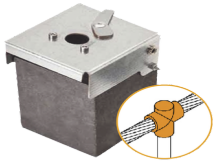

## Descripción del Producto

**Molde de Grafito Vertical Unión en T / Cable 2/0 AWG a Pica 5/8 in / 70 Soldaduras / Acero Electrolgalvanizado / Normativa IEC 62305 ATW20/T16/TV**

Soluciones Integrales En Tecnología Global Office S.A. DE C.V.