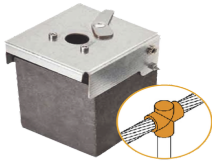

## Descripción del Producto

**Molde de Grafito Vertical Unión en T / Cable 2/0 AWG a Pica 5/8 in / 70 Soldaduras / Acero Electrogalvanizado / Normativa IEC 62305 ATW20/T16/TV**

Soluciones Integrales En Tecnología Global Office S.A. DE C.V.