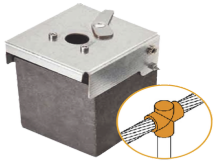

viernes, 22 de noviembre de 2024 , 10:17 AM.

Descripción del Producto

Molde de grafito vertical unión en T vertical de cable 2/0 AWG pasante con Pica de 5/8 in terminal ATW20/T16/TV

Soluciones Integrales En Tecnología Global Office S.A. DE C.V.