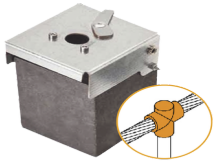

lunes, 31 de marzo de 2025 , 16:57 PM.

Descripción del Producto

Molde de grafito vertical unión en T vertical de cable 2/0 AWG pasante con Pica de 5/8 in terminal. ATW20/T16/TV

Soluciones Integrales En Tecnología Global Office S.A. DE C.V.