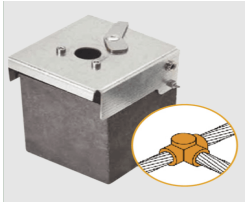

## Descripción del Producto

**Punta Pararrayo PDC Flash Captor 45 / Avance de Cebado 45 ?s / Acero Inoxidable AISI 316L / Autónomo / Verificable In Situ ATW10/W10/TH**

Soluciones Integrales En Tecnología Global Office S.A. DE C.V.