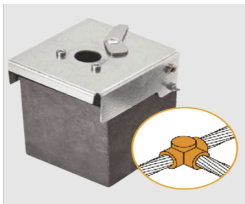

Soluciones Integrales En Tecnología Global Office S.A. DE C.V.

Av. Paseo de la Arboleda 1167, Bosques
de la Victoria, 44540 Guadalajara, Jal.

Tel: (33) 3260 9299 - 3260 9300

3260 9273 - 3260 9274

jbonilla@globaloffice.com.mx

Friday, 22 de May de 2026 , 18:36 PM.

Descripción del Producto

Punta Pararrayo PDC Flash Captor 45 / Avance de Cebado 45 ?s / Acero Inoxidable AISI 316L / Autónomo / Verificable In Situ ATW10/W10/TH

Soluciones Integrales En Tecnología Global Office S.A. DE C.V.

No imprima este correo a menos que sea necesario, léalo desde su computadora. Si todas las comunidades actúan de forma combinada, la ciudad estará limpia.