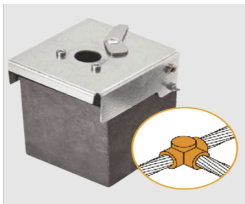

Friday, 22 de May de 2026 , 18:36 PM.

Descripción del Producto

Punta Pararrayo PDC Flash Captor 45 / Avance de Cebado 45 ?s / Acero Inoxidable AISI 316L / Autónomo / Verificable In Situ ATW10/W10/TH

Soluciones Integrales En Tecnología Global Office S.A. DE C.V.