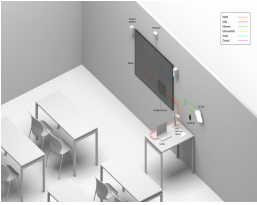

viernes, 08 de noviembre de 2024 , 19:34 PM.

Descripción del Producto

**Switch Matriz Omega 1 Entrada HDBaseT y 2 Entradas HDMI y 1 Salida HDMI
amplificador mezclador y concentrador USB ATOMECS31SAHDBT**