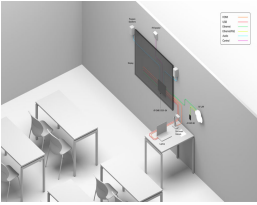

## Descripción del Producto

**Switch Matriz Omega 1 Entrada HDBaseT y 2 Entradas HDMI y 1 Salida HDMI  
amplificador mezclador y concentrador USB ATOMECS31SAHDBT**

Soluciones Integrales En Tecnología Global Office S.A. DE C.V.