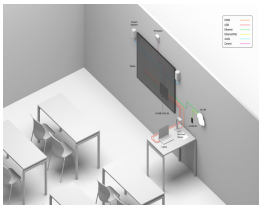

viernes, 22 de noviembre de 2024 , 08:44 AM.

Descripción del Producto

Switch Matriz Omega 3 Entradas HDMI y 1 Salida HDMI amplificador mezclador y concentrador USB ATOMECS31SA

Soluciones Integrales En Tecnología Global Office S.A. DE C.V.