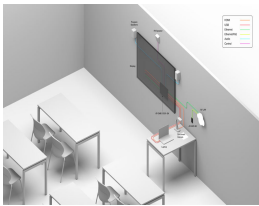

viernes, 08 de noviembre de 2024 , 19:33 PM.

Descripción del Producto

Switch Matriz Omega 3 Entradas HDMI y 1 Salida HDMI amplificador mezclador y concentrador USB ATOMECS31SA

Soluciones Integrales En Tecnología Global Office S.A. DE C.V.