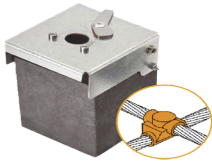

Friday, 22 de May de 2026 , 20:22 PM.

Descripción del Producto

Molde de Grafito Horizontal Unión en Cruz / Cable 4/0 AWG 120 mm² / 50 Soldaduras / Acero Electro galvanizado / Normativa UNE 21186 AT-W40/W40/XS