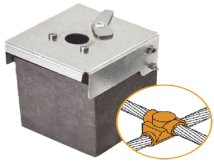

## Descripción del Producto

**Molde de grafito horizontal unión en cruz sobrepuesta de cable 4/0 AWG pasante con cable 4/0 AWG terminal. AT-W40/W40/XS**

Soluciones Integrales En Tecnología Global Office S.A. DE C.V.