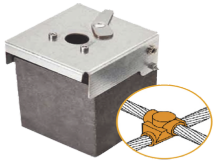

viernes, 22 de noviembre de 2024 , 09:00 AM.

Descripción del Producto

Molde de grafito horizontal unión en cruz sobrepuesta de cable 4/0 AWG pasante con cable 4/0 AWG terminal AT-W40/W40/XS

Soluciones Integrales En Tecnología Global Office S.A. DE C.V.