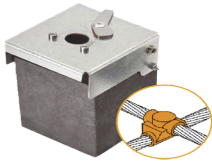

Thursday, 02 de July de 2026 , 05:50 AM.

Descripción del Producto

Molde de Grafito Horizontal Unión en Cruz / Cable 4/0 AWG 120 mm² / 50 Soldaduras / Acero Electro galvanizado / Normativa UNE 21186 AT-W40/W40/XS