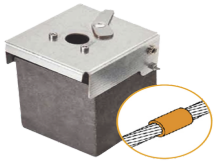

viernes, 22 de noviembre de 2024 , 12:45 PM.

Descripción del Producto

Molde de grafito vertical unión lineal de cable 4/0 AWG pasante con cable 4/0 AWG terminal AT-W40/W40/LV

Soluciones Integrales En Tecnología Global Office S.A. DE C.V.