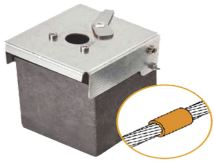

Friday, 22 de May de 2026 , 20:22 PM.

Descripción del Producto

Molde de grafito vertical unión lineal de cable 4/0 AWG pasante con cable 4/0 AWG terminal. AT-W40/W40/LV

Soluciones Integrales En Tecnología Global Office S.A. DE C.V.