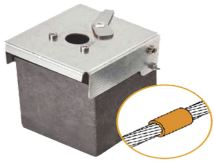

Thursday, 02 de July de 2026 , 06:50 AM.

Descripción del Producto

Molde de grafito vertical unión lineal de cable 4/0 AWG pasante con cable 4/0 AWG terminal. AT-W40/W40/LV

Soluciones Integrales En Tecnología Global Office S.A. DE C.V.