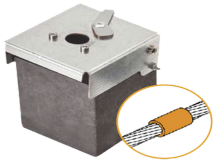

jueves, 30 de enero de 2025 , 13:41 PM.

Descripción del Producto

Molde de grafito vertical unión lineal de cable 4/0 AWG pasante con cable 4/0 AWG terminal. AT-W40/W40/LV

Soluciones Integrales En Tecnología Global Office S.A. DE C.V.