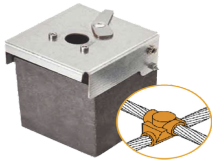

Thursday, 02 de July de 2026 , 05:50 AM.

Descripción del Producto

Molde de Grafito Horizontal Unión en Cruz / Cable 2/0 AWG 70 mm² / 50 Soldaduras / Acero Electro galvanizado / Normativa IEC 62305 AT-W20/W20/XS