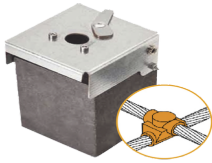

miércoles, 02 de abril de 2025 , 04:12 AM.

Descripción del Producto

Molde de grafito horizontal unión en cruz sobrepuesta de cable 2/0 AWG pasante con cable 2/0 AWG terminal. AT-W20/W20/XS

Soluciones Integrales En Tecnología Global Office S.A. DE C.V.