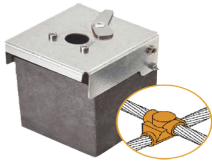

## Descripción del Producto

**Molde de grafito horizontal unión en cruz sobrepuesta de cable 2/0 AWG pasante con cable 2/0 AWG terminal. AT-W20/W20/XS**

Soluciones Integrales En Tecnología Global Office S.A. DE C.V.