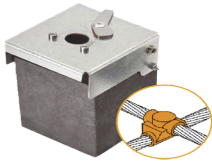

Sunday, 26 de April de 2026 , 01:46 AM.

Descripción del Producto

Molde de Grafito Horizontal Unión en Cruz / Cable 2/0 AWG 70 mm² / 50 Soldaduras / Acero Electro galvanizado / Normativa IEC 62305 AT-W20/W20/XS