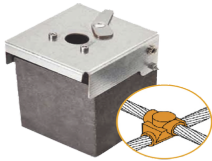

## Descripción del Producto

**Molde de grafito horizontal unión en cruz sobrepuesta de cable 2/0 AWG pasante con cable 2/0 AWG terminal AT-W20/W20/XS**

Soluciones Integrales En Tecnología Global Office S.A. DE C.V.