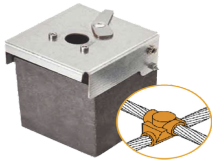

Friday, 22 de May de 2026 , 20:22 PM.

Descripción del Producto

Molde de Grafito Horizontal Unión en Cruz / Cable 2/0 AWG 70 mm² / 50 Soldaduras / Acero Electro galvanizado / Normativa IEC 62305 AT-W20/W20/XS