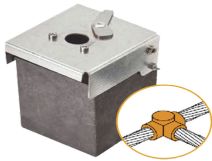

viernes, 22 de noviembre de 2024 , 09:41 AM.

Descripción del Producto

Molde de grafito horizontal unión en T horizontal de cable 2/0 AWG pasante con cable 2/0 AWG terminal AT-W20/W20/TH

Soluciones Integrales En Tecnología Global Office S.A. DE C.V.