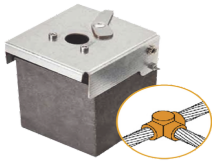

Descripción del Producto

Molde de Grafito Horizontal Unión en T / Cable 2/0 AWG 70 mm² / 70 Soldaduras / Acero Electrogalvanizado / Normativa UNE 21186 AT-W20/W20/TH

Soluciones Integrales En Tecnología Global Office S.A. DE C.V.

No imprima este correo a menos que sea necesario, léalo desde su computadora. Si todas las comunidades actúan de forma combinada, la ciudad estará limpia.