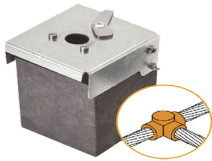

Thursday, 02 de July de 2026 , 05:50 AM.

Descripción del Producto

Molde de Grafito Horizontal Unión en T / Cable 2/0 AWG 70 mm² / 70 Soldaduras / Acero Electrogalvanizado / Normativa UNE 21186 AT-W20/W20/TH