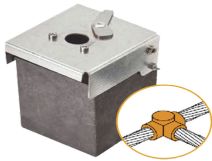

Descripción del Producto

Molde de grafito horizontal unión en T horizontal de cable 2/0 AWG pasante con cable 2/0 AWG terminal AT-W20/W20/TH

Soluciones Integrales En Tecnología Global Office S.A. DE C.V.

No imprima este correo a menos que sea necesario, léalo desde su computadora. Si todas las comunidades actúan de forma combinada, la ciudad estará limpia.