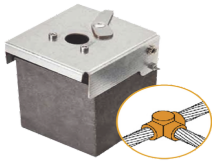

Friday, 22 de May de 2026 , 20:55 PM.

Descripción del Producto

Molde de Grafito Horizontal Unión en T / Cable 2/0 AWG 70 mm² / 70 Soldaduras / Acero Electrogalvanizado / Normativa UNE 21186 AT-W20/W20/TH