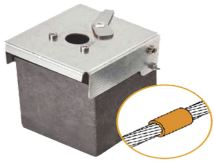

Sunday, 26 de April de 2026 , 18:49 PM.

Descripción del Producto

Molde de grafito vertical unión lineal de cable 2/0 AWG pasante con cable 2/0 AWG terminal. AT-W20/W20/LV

Soluciones Integrales En Tecnología Global Office S.A. DE C.V.