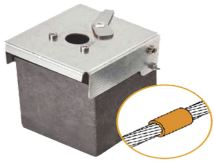

Friday, 22 de May de 2026 , 20:22 PM.

Descripción del Producto

Molde de grafito vertical unión lineal de cable 2/0 AWG pasante con cable 2/0 AWG terminal. AT-W20/W20/LV

Soluciones Integrales En Tecnología Global Office S.A. DE C.V.