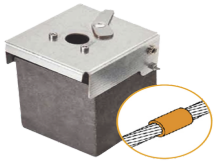

sábado, 22 de febrero de 2025 , 21:33 PM.

Descripción del Producto

Molde de grafito vertical unión lineal de cable 2/0 AWG pasante con cable 2/0 AWG terminal. AT-W20/W20/LV

Soluciones Integrales En Tecnología Global Office S.A. DE C.V.