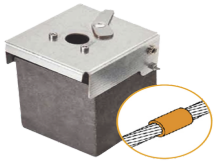

Descripción del Producto

Molde de grafito vertical unión lineal de cable 2/0 AWG pasante con cable 2/0 AWG terminal. AT-W20/W20/LV

Soluciones Integrales En Tecnología Global Office S.A. DE C.V.

No imprima este correo a menos que sea necesario, léalo desde su computadora. Si todas las comunidades actúan de forma combinada, la ciudad estará limpia.