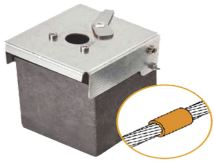

Thursday, 02 de July de 2026 , 06:51 AM.

Descripción del Producto

Molde de grafito vertical unión lineal de cable 2/0 AWG pasante con cable 2/0 AWG terminal. AT-W20/W20/LV

Soluciones Integrales En Tecnología Global Office S.A. DE C.V.