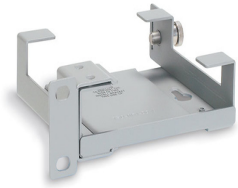

miércoles, 27 de noviembre de 2024 , 15:39 PM.

Descripción del Producto

MONTAJE PARA RACK Y/O PARED DE 1 UNIDAD PARA CONVERTIDOR DE MEDIOS AT-TRAY1

Soluciones Integrales En Tecnología Global Office S.A. DE C.V.