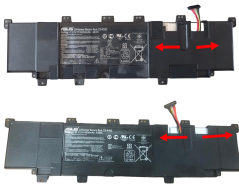

Wednesday, 13 de May de 2026 , 17:34 PM.

Descripción del Producto

AS2200O ASUS ORIGINAL BATTERY 111V 6CELL 4000MAH 44WH - AS2200-O

Soluciones Integrales En Tecnología Global Office S.A. DE C.V.

No imprima este correo a menos que sea necesario, léalo desde su computadora. Si todas las comunidades actúan de forma combinada, la ciudad estará limpia.