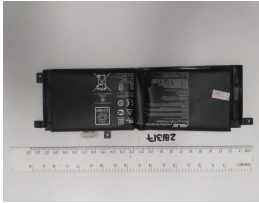

Sunday, 24 de May de 2026 , 05:44 AM.

Descripción del Producto

AS1317O ASUS ORIGINAL BATTERY 76V 2CELL 4040MAH 30WH - AS1317-O

Soluciones Integrales En Tecnología Global Office S.A. DE C.V.

No imprima este correo a menos que sea necesario, léalo desde su computadora. Si todas las comunidades actúan de forma combinada, la ciudad estará limpia.