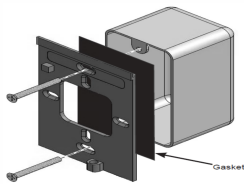

viernes, 22 de noviembre de 2024 , 00:39 AM.

Descripción del Producto

BOSCH AARASER10IP65 - CASQUILLO PARA LECTUS SECURE 1000 ARA-SER10-IP65

Soluciones Integrales En Tecnología Global Office S.A. DE C.V.