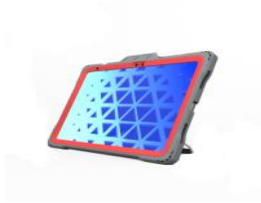

Soluciones Integrales En Tecnología Global Office S.A. DE C.V.

Av. Paseo de la Arboleda 1167, Bosques
de la Victoria, 44540 Guadalajara, Jal.

Tel: (33) 3260 9299 - 3260 9300

3260 9273 - 3260 9274

jbonilla@globaloffice.com.mx

Monday, 27 de April de 2026 , 02:41 AM.

Descripción del Producto

**FUNDA SHIELD EXTREME-X2 PARA IPAD 10/11 DE 109 2022 BISEL ROJO -
CARCASA GRIS MAXCASE**

Soluciones Integrales En Tecnología Global Office S.A. DE C.V.

No imprima este correo a menos que sea necesario, léalo desde su computadora. Si todas las comunidades actúan de forma combinada, la ciudad estará limpia.