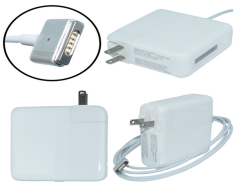

Saturday, 06 de June de 2026 , 17:08 PM.

Descripción del Producto

AP2-85W Adaptador de Corriente 85W Magnetico 2

Soluciones Integrales En Tecnología Global Office S.A. DE C.V.

No imprima este correo a menos que sea necesario, léalo desde su computadora. Si todas las comunidades actúan de forma combinada, la ciudad estará limpia.