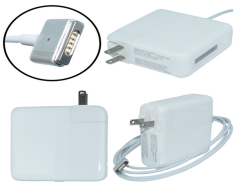

Saturday, 16 de May de 2026 , 01:22 AM.

Descripción del Producto

AP2-85W Adaptador de Corriente 85W Magnetico 2

Soluciones Integrales En Tecnología Global Office S.A. DE C.V.

No imprima este correo a menos que sea necesario, léalo desde su computadora. Si todas las comunidades actúan de forma combinada, la ciudad estará limpia.