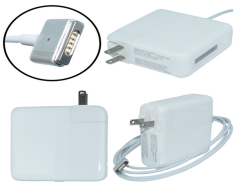

Soluciones Integrales En Tecnología Global Office S.A. DE C.V.

Av. Paseo de la Arboleda 1167, Bosques
de la Victoria, 44540 Guadalajara, Jal.

Tel: (33) 3260 9299 - 3260 9300

3260 9273 - 3260 9274

jbonilla@globaloffice.com.mx

Saturday, 16 de May de 2026 , 01:22 AM.

Descripción del Producto

AP2-85W Adaptador de Corriente 85W Magnetico 2

Soluciones Integrales En Tecnología Global Office S.A. DE C.V.

No imprima este correo a menos que sea necesario, léalo desde su computadora. Si todas las comunidades actúan de forma combinada, la ciudad estará limpia.