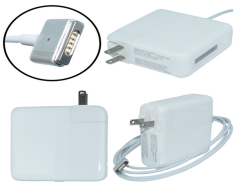

Saturday, 27 de June de 2026 , 22:39 PM.

Descripción del Producto

AP2-85W Adaptador de Corriente 85W Magnético 2

Soluciones Integrales En Tecnología Global Office S.A. DE C.V.

No imprima este correo a menos que sea necesario, léalo desde su computadora. Si todas las comunidades actúan de forma combinada, la ciudad estará limpia.