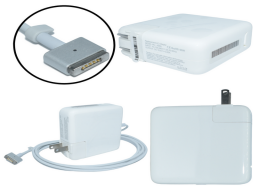

### **AP2-60W Adaptador de Corriente 60W Magnético 2**

Soluciones Integrales En Tecnología Global Office S.A. DE C.V.

No imprima este correo a menos que sea necesario, léalo desde su computadora. Si todas las comunidades actúan de forma combinada, la ciudad estará limpia.