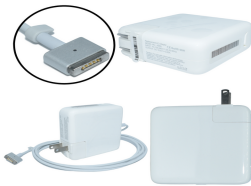

Friday, 15 de May de 2026 , 17:25 PM.

Descripción del Producto

AP2-60W Adaptador de Corriente 60W Magnetico 2

Soluciones Integrales En Tecnología Global Office S.A. DE C.V.

No imprima este correo a menos que sea necesario, léalo desde su computadora. Si todas las comunidades actúan de forma combinada, la ciudad estará limpia.