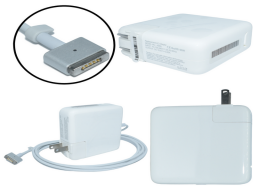

Soluciones Integrales En Tecnología Global Office S.A. DE C.V.

Av. Paseo de la Arboleda 1167, Bosques
de la Victoria, 44540 Guadalajara, Jal.

Tel: (33) 3260 9299 - 3260 9300

3260 9273 - 3260 9274

jbonilla@globaloffice.com.mx

Wednesday, 24 de June de 2026 , 21:57 PM.

Descripción del Producto

AP2-60W Adaptador de Corriente 60W Magnético 2

Soluciones Integrales En Tecnología Global Office S.A. DE C.V.

No imprima este correo a menos que sea necesario, léalo desde su computadora. Si todas las comunidades actúan de forma combinada, la ciudad estará limpia.