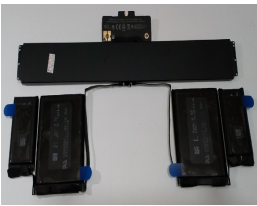

## Descripción del Producto

**AP1414O APPLE ORIGINAL BATTERY 1121V 6CELL 6600MAH 74WH - AP1414-O**

Soluciones Integrales En Tecnología Global Office S.A. DE C.V.

No imprima este correo a menos que sea necesario, léalo desde su computadora. Si todas las comunidades actúan de forma combinada, la ciudad estará limpia.