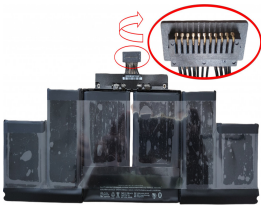

Sunday, 26 de April de 2026 , 00:55 AM.

Descripción del Producto

AP14000 APPLE ORIGINAL BATTERY 1126V 6CELL 8430MAH 95WH - AP1400-O

Soluciones Integrales En Tecnología Global Office S.A. DE C.V.

No imprima este correo a menos que sea necesario, léalo desde su computadora. Si todas las comunidades actúan de forma combinada, la ciudad estará limpia.