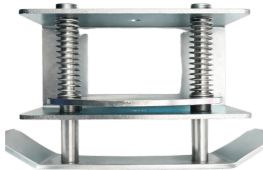

## Descripción del Producto

**Soporte de brazo desplegable para torniquetes AccessPRO serie AP1000 AP2000 AP2002 AP-SUPPOR-THD**

Soluciones Integrales En Tecnología Global Office S.A. DE C.V.

No imprima este correo a menos que sea necesario, léalo desde su computadora. Si todas las comunidades actúan de forma combinada, la ciudad estará limpia.