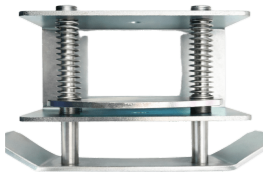

Wednesday, 10 de June de 2026 , 04:58 AM.

Descripción del Producto

Soporte de brazo desplegable para torniquetes AccessPRO serie AP1000 AP2000 AP2002 AP-SUPPOR-THD

Soluciones Integrales En Tecnología Global Office S.A. DE C.V.