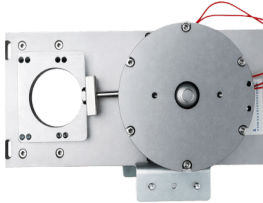

Friday, 03 de July de 2026 , 06:50 AM.

Descripción del Producto

Mecanismo central para torniquetes AccessPRO serie AP1000HDM AP-CORE-HDM

Soluciones Integrales En Tecnología Global Office S.A. DE C.V.

No imprima este correo a menos que sea necesario, léalo desde su computadora. Si todas las comunidades actúan de forma combinada, la ciudad estará limpia.