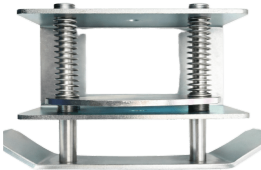

Soluciones Integrales En Tecnología Global Office S.A. DE C.V.

Av. Paseo de la Arboleda 1167, Bosques
de la Victoria, 44540 Guadalajara, Jal.

Tel: (33) 3260 9299 - 3260 9300

3260 9273 - 3260 9274

jbonilla@globaloffice.com.mx

Thursday, 30 de April de 2026 , 13:06 PM.

Descripción del Producto

Soporte para el núcleo del mecanismo de los torniquetes AccessPRO serie AP1000HDM AP-BRACKET-HDM

Soluciones Integrales En Tecnología Global Office S.A. DE C.V.

No imprima este correo a menos que sea necesario, léalo desde su computadora. Si todas las comunidades actúan de forma combinada, la ciudad estará limpia.