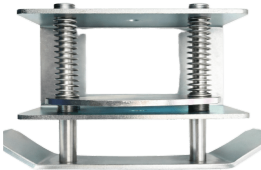

Thursday, 30 de April de 2026 , 13:06 PM.

Descripción del Producto

Soporte para el núcleo del mecanismo de los torniquetes AccessPRO serie AP1000HDM AP-BRACKET-HDM

Soluciones Integrales En Tecnología Global Office S.A. DE C.V.