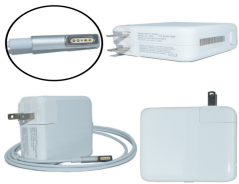

Wednesday, 24 de June de 2026 , 21:57 PM.

Descripción del Producto

AP-60W Adaptador de Corriente 60W Magnetico 1

Soluciones Integrales En Tecnología Global Office S.A. DE C.V.

No imprima este correo a menos que sea necesario, léalo desde su computadora. Si todas las comunidades actúan de forma combinada, la ciudad estará limpia.