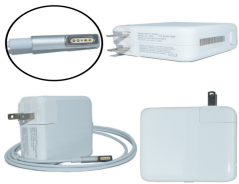

Wednesday, 24 de June de 2026 , 21:17 PM.

Descripción del Producto

AP-60W Adaptador de Corriente 60W Magnetico 1

Soluciones Integrales En Tecnología Global Office S.A. DE C.V.

No imprima este correo a menos que sea necesario, léalo desde su computadora. Si todas las comunidades actúan de forma combinada, la ciudad estará limpia.