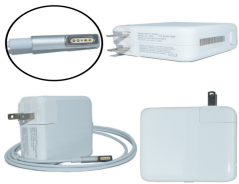

Soluciones Integrales En Tecnología Global Office S.A. DE C.V.

Av. Paseo de la Arboleda 1167, Bosques
de la Victoria, 44540 Guadalajara, Jal.

Tel: (33) 3260 9299 - 3260 9300

3260 9273 - 3260 9274

jbonilla@globaloffice.com.mx

Wednesday, 24 de June de 2026 , 21:57 PM.

Descripción del Producto

AP-60W Adaptador de Corriente 60W Magnetico 1

Soluciones Integrales En Tecnología Global Office S.A. DE C.V.

No imprima este correo a menos que sea necesario, léalo desde su computadora. Si todas las comunidades actúan de forma combinada, la ciudad estará limpia.