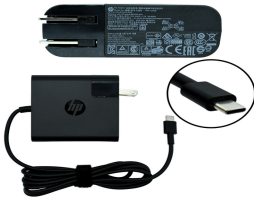

Thursday, 25 de June de 2026 , 16:44 PM.

Descripción del Producto

AO-HP65WC Adaptador Original 65W para HP 20V 325A TIPO C / USB C TPN-CA06 CUADRADO

Soluciones Integrales En Tecnología Global Office S.A. DE C.V.