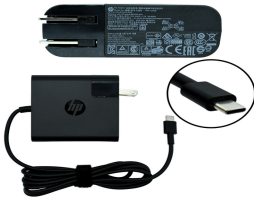

Saturday, 16 de May de 2026 , 14:21 PM.

Descripción del Producto

AO-HP65WC Adaptador Original 65W para HP 20V 325A TIPO C / USB C TPN-CA06 CUADRADO

Soluciones Integrales En Tecnología Global Office S.A. DE C.V.