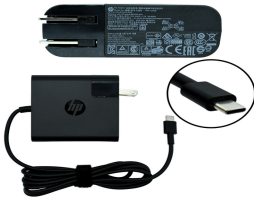

Thursday, 25 de June de 2026 , 16:37 PM.

Descripción del Producto

AO-HP65WC Adaptador Original 65W para HP 20V 325A TIPO C / USB C TPN-CA06 CUADRADO

Soluciones Integrales En Tecnología Global Office S.A. DE C.V.