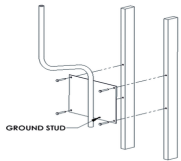

Thursday, 25 de June de 2026 , 00:16 AM.

Descripción del Producto

Soporte para montaje en pared compatible con línea de antenas OMNI-B AMB-W

Soluciones Integrales En Tecnología Global Office S.A. DE C.V.