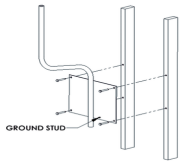

viernes, 22 de noviembre de 2024 , 19:32 PM.

Descripción del Producto

Soporte para montaje en pared compatible con línea de antenas OMNI-B AMB-W

Soluciones Integrales En Tecnología Global Office S.A. DE C.V.