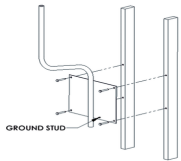

Saturday, 16 de May de 2026 , 07:05 AM.

Descripción del Producto

Soporte para montaje en pared compatible con linea de antenas OMNI-B AMB-W

Soluciones Integrales En Tecnología Global Office S.A. DE C.V.

No imprima este correo a menos que sea necesario, léalo desde su computadora. Si todas las comunidades actúan de forma combinada, la ciudad estará limpia.