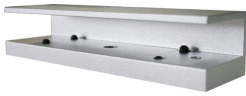

viernes, 05 de julio de 2024 , 11:06 AM.

Descripción del Producto

axceze®

Bracket Tipo U Al180Pu Para Al180

Soluciones Integrales En Tecnología Global Office S.A. DE C.V.

No imprima este correo a menos que sea necesario, léalo desde su computadora. Si todas las comunidades actúan de forma combinada, la ciudad estará limpia.