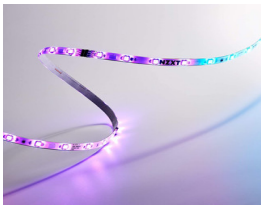

Thursday, 23 de April de 2026 , 21:20 PM.

Descripción del Producto

TIRA LED NZXT RGB/300MM BLANCO MATTE

Soluciones Integrales En Tecnología Global Office S.A. DE C.V.

No imprima este correo a menos que sea necesario, léalo desde su computadora. Si todas las comunidades actúan de forma combinada, la ciudad estará limpia.