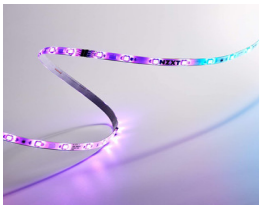

Saturday, 16 de May de 2026 , 12:55 PM.

Descripción del Producto

TIRA LED NZXT RGB/300MM BLANCO MATTE

Soluciones Integrales En Tecnología Global Office S.A. DE C.V.

No imprima este correo a menos que sea necesario, léalo desde su computadora. Si todas las comunidades actúan de forma combinada, la ciudad estará limpia.