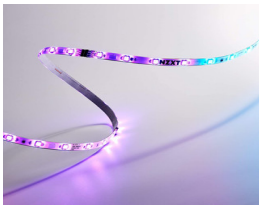

Thursday, 25 de June de 2026 , 17:29 PM.

Descripción del Producto

TIRA LED NZXT RGB/300MM BLANCO MATTE

Soluciones Integrales En Tecnología Global Office S.A. DE C.V.

No imprima este correo a menos que sea necesario, léalo desde su computadora. Si todas las comunidades actúan de forma combinada, la ciudad estará limpia.