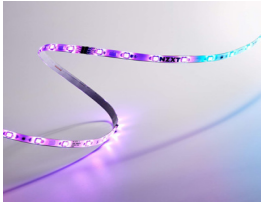

domingo, 30 de marzo de 2025 , 19:01 PM.

Descripción del Producto

TIRA LED NZXT RGB/300MM BLANCO MATTE AH-2SA30-D1

Soluciones Integrales En Tecnología Global Office S.A. DE C.V.

No imprima este correo a menos que sea necesario, léalo desde su computadora. Si todas las comunidades actúan de forma combinada, la ciudad estará limpia.