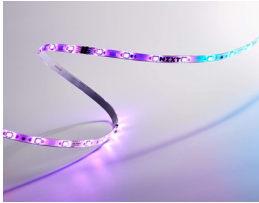

Friday, 05 de June de 2026 , 15:44 PM.

Descripción del Producto

TIRA LED NZXT RGB/300MM BLANCO MATTE

Soluciones Integrales En Tecnología Global Office S.A. DE C.V.

No imprima este correo a menos que sea necesario, léalo desde su computadora. Si todas las comunidades actúan de forma combinada, la ciudad estará limpia.