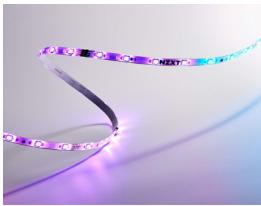

domingo, 23 de febrero de 2025 , 12:33 PM.

Descripción del Producto

TIRA LED NZXT RGB/300MM BLANCO MATTE AH-2SA30-D1

Soluciones Integrales En Tecnología Global Office S.A. DE C.V.

No imprima este correo a menos que sea necesario, léalo desde su computadora. Si todas las comunidades actúan de forma combinada, la ciudad estará limpia.