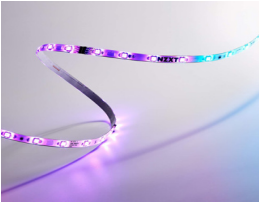

### **TIRA LED NZXT RGB/300MM BLANCO MATTE AH-2SA30-D1**

Soluciones Integrales En Tecnología Global Office S.A. DE C.V.

No imprima este correo a menos que sea necesario, léalo desde su computadora. Si todas las comunidades actúan de forma combinada, la ciudad estará limpia.