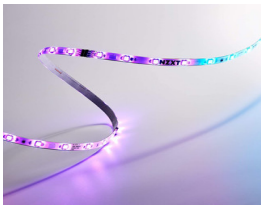

Saturday, 16 de May de 2026 , 13:38 PM.

Descripción del Producto

TIRA LED NZXT RGB/250MM BLANCO MATTE

Soluciones Integrales En Tecnología Global Office S.A. DE C.V.

No imprima este correo a menos que sea necesario, léalo desde su computadora. Si todas las comunidades actúan de forma combinada, la ciudad estará limpia.