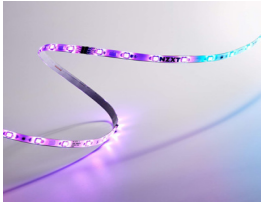

Soluciones Integrales En Tecnología Global Office S.A. DE C.V.

Av. Paseo de la Arboleda 1167, Bosques
de la Victoria, 44540 Guadalajara, Jal.

Tel: (33) 3260 9299 - 3260 9300

3260 9273 - 3260 9274

jbonilla@globaloffice.com.mx

domingo, 23 de febrero de 2025 , 12:47 PM.

Descripción del Producto

TIRA LED NZXT RGB/250MM BLANCO MATTE AH-2S825-D1

Soluciones Integrales En Tecnología Global Office S.A. DE C.V.

No imprima este correo a menos que sea necesario, léalo desde su computadora. Si todas las comunidades actúan de forma combinada, la ciudad estará limpia.