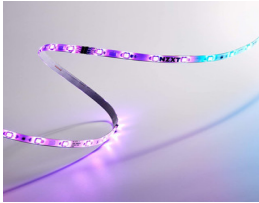

Wednesday, 24 de June de 2026 , 17:15 PM.

Descripción del Producto

TIRA LED NZXT RGB/250MM BLANCO MATTE

Soluciones Integrales En Tecnología Global Office S.A. DE C.V.

No imprima este correo a menos que sea necesario, léalo desde su computadora. Si todas las comunidades actúan de forma combinada, la ciudad estará limpia.