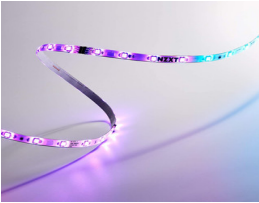

Wednesday, 24 de June de 2026 , 18:28 PM.

Descripción del Producto

TIRA LED NZXT RGB/250MM BLANCO MATTE

Soluciones Integrales En Tecnología Global Office S.A. DE C.V.

No imprima este correo a menos que sea necesario, léalo desde su computadora. Si todas las comunidades actúan de forma combinada, la ciudad estará limpia.