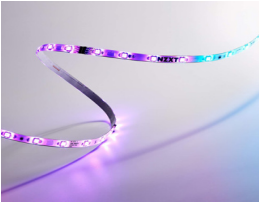

### **TIRA LED NZXT RGB/250MM BLANCO MATTE AH-2S825-D1**

Soluciones Integrales En Tecnología Global Office S.A. DE C.V.

No imprima este correo a menos que sea necesario, léalo desde su computadora. Si todas las comunidades actúan de forma combinada, la ciudad estará limpia.