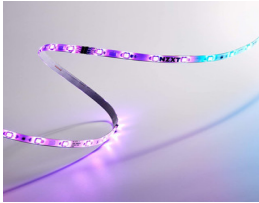

Thursday, 23 de April de 2026 , 12:19 PM.

Descripción del Producto

TIRA LED NZXT RGB/250MM BLANCO MATTE

Soluciones Integrales En Tecnología Global Office S.A. DE C.V.

No imprima este correo a menos que sea necesario, léalo desde su computadora. Si todas las comunidades actúan de forma combinada, la ciudad estará limpia.