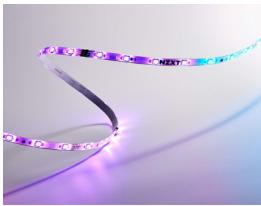

viernes, 22 de noviembre de 2024 , 13:43 PM.

Descripción del Producto

TIRA LED NZXT RGB/250MM BLANCO MATTE AH-2S825-D1

Soluciones Integrales En Tecnología Global Office S.A. DE C.V.

No imprima este correo a menos que sea necesario, léalo desde su computadora. Si todas las comunidades actúan de forma combinada, la ciudad estará limpia.