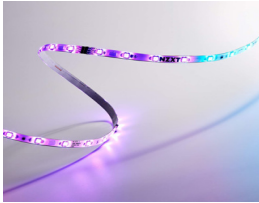

Soluciones Integrales En Tecnología Global Office S.A. DE C.V.

Av. Paseo de la Arboleda 1167, Bosques
de la Victoria, 44540 Guadalajara, Jal.

Tel: (33) 3260 9299 - 3260 9300

3260 9273 - 3260 9274

jbonilla@globaloffice.com.mx

domingo, 23 de febrero de 2025 , 12:29 PM.

Descripción del Producto

TIRA LED NZXT RGB/200MM BLANCO MATTE AH-2S620-D1

Soluciones Integrales En Tecnología Global Office S.A. DE C.V.

No imprima este correo a menos que sea necesario, léalo desde su computadora. Si todas las comunidades actúan de forma combinada, la ciudad estará limpia.