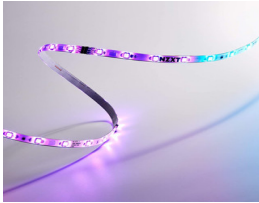

Soluciones Integrales En Tecnología Global Office S.A. DE C.V.

Av. Paseo de la Arboleda 1167, Bosques
de la Victoria, 44540 Guadalajara, Jal.

Tel: (33) 3260 9299 - 3260 9300

3260 9273 - 3260 9274

jbonilla@globaloffice.com.mx

Saturday, 16 de May de 2026 , 11:39 AM.

Descripción del Producto

TIRA LED NZXT RGB/200MM BLANCO MATTE

Soluciones Integrales En Tecnología Global Office S.A. DE C.V.

No imprima este correo a menos que sea necesario, léalo desde su computadora. Si todas las comunidades actúan de forma combinada, la ciudad estará limpia.