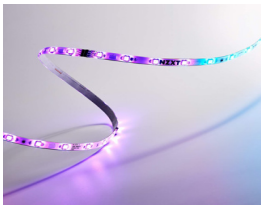

viernes, 22 de noviembre de 2024 , 13:46 PM.

Descripción del Producto

TIRA LED NZXT RGB/200MM BLANCO MATTE AH-2S620-D1

Soluciones Integrales En Tecnología Global Office S.A. DE C.V.

No imprima este correo a menos que sea necesario, léalo desde su computadora. Si todas las comunidades actúan de forma combinada, la ciudad estará limpia.