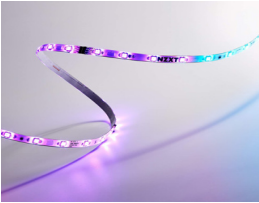

### **TIRA LED NZXT RGB/200MM BLANCO MATTE AH-2S620-D1**

Soluciones Integrales En Tecnología Global Office S.A. DE C.V.

No imprima este correo a menos que sea necesario, léalo desde su computadora. Si todas las comunidades actúan de forma combinada, la ciudad estará limpia.