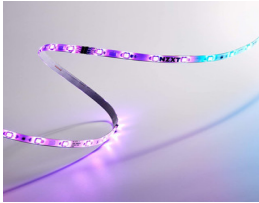

Thursday, 25 de June de 2026 , 15:46 PM.

Descripción del Producto

TIRA LED NZXT RGB/200MM BLANCO MATTE

Soluciones Integrales En Tecnología Global Office S.A. DE C.V.

No imprima este correo a menos que sea necesario, léalo desde su computadora. Si todas las comunidades actúan de forma combinada, la ciudad estará limpia.